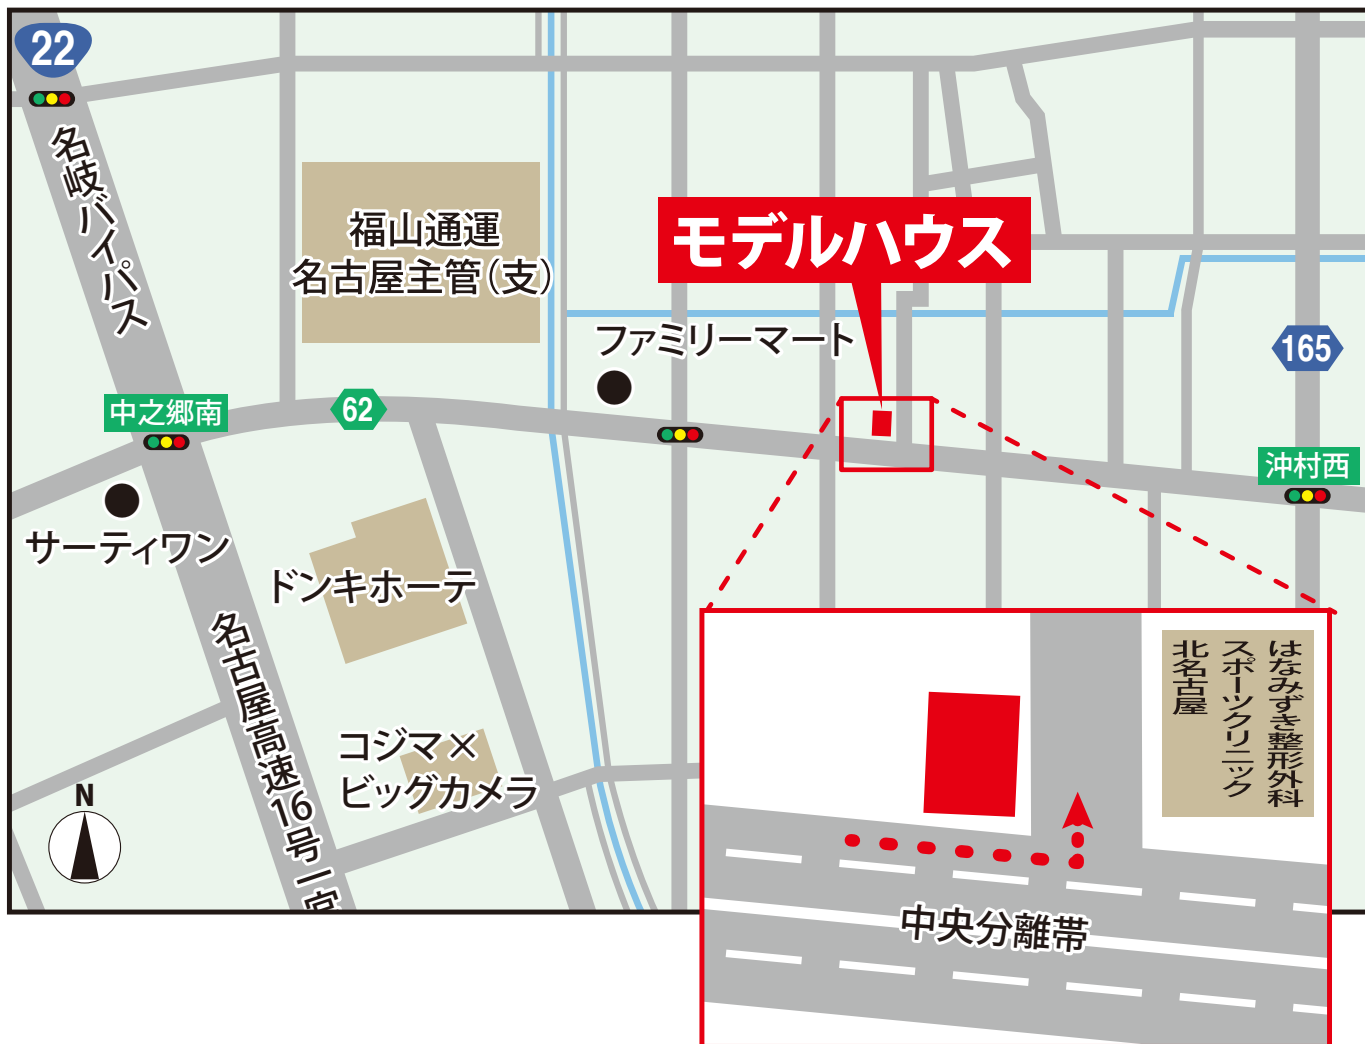

北名古屋営業所(モデルハウス) ご案内図

株式会社スマートコーポレーション【北名古屋営業所(モデルハウス)】

〒481-0046 北名古屋市石橋白目119

Tel : 0568-48-1100

Fax : 0568-48-1101